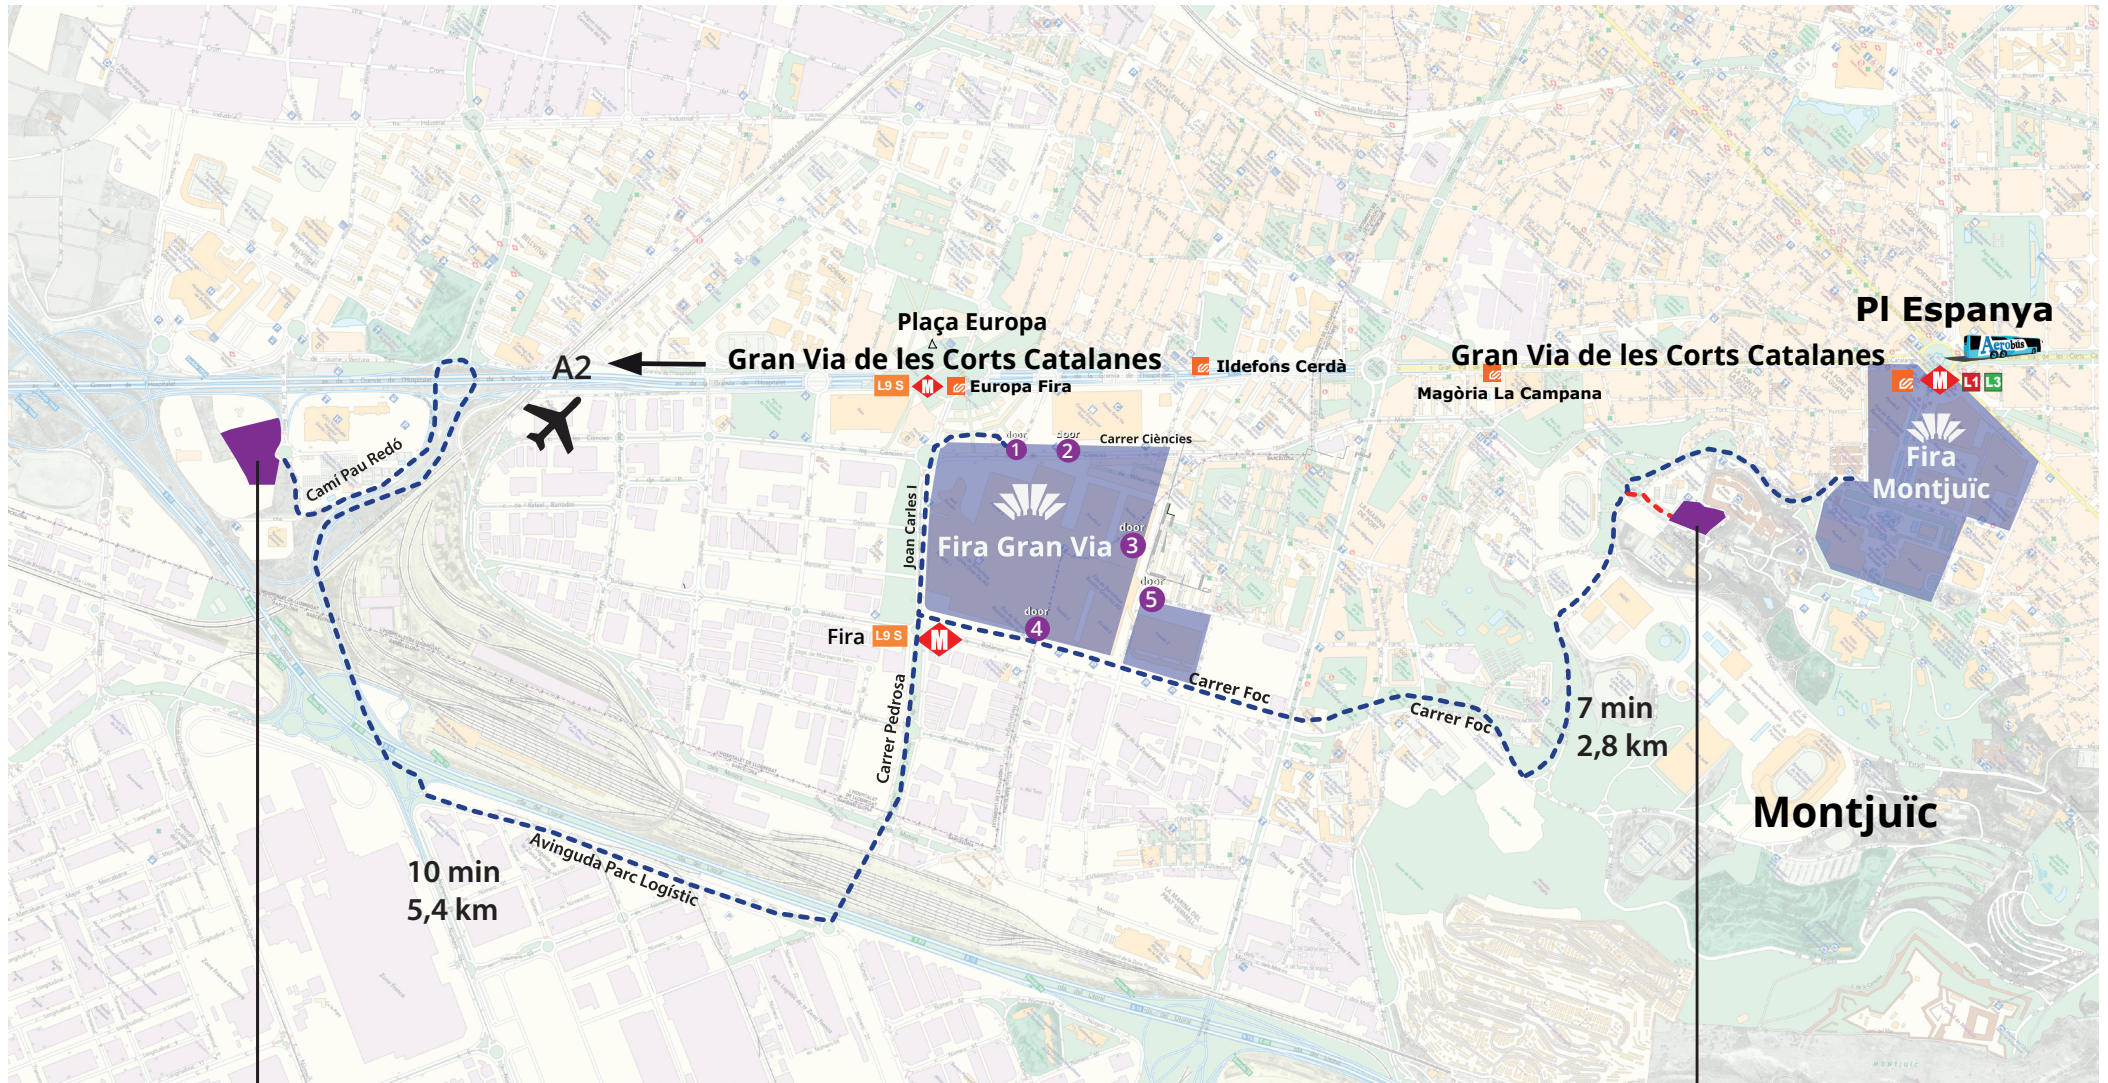

ACCESS PLAN

Address: Avda. Reina Maria Cristina s/n
08004 Barcelona

MNAC
Museu Nacional
d'Art de Catalunya

Gran Via de les Corts Catalanes
9, 13, 27, 50, 91, H12

Plaça Espanya 13, 23, 150

TAXI

9, 37, 46, 65, 79, 91, 109, 165
L80, L81, L87, L94, L95, H12

Distance from/to airport 15km

Distance from/to train station 1km

LORRY PARKING AREAS

Parking Bellvitge 24h

C/ Cami de Pau Redó L'Hospitalet de llobregat
Phone +34 617 757 929

Parking Iglesias 24h

Avda Montanyans s/n Barcelona
Phone +34 93 425 0031

LOGISTIC AREA SOT DEL MIGDIA

GPS 41°21'34.7"N 2°08'58.3"E

Google Map click here

<https://goo.gl/maps/9BErhD7ZUJQ2>

Sot del Migdia

ROAD ACCESS

METRO LINES