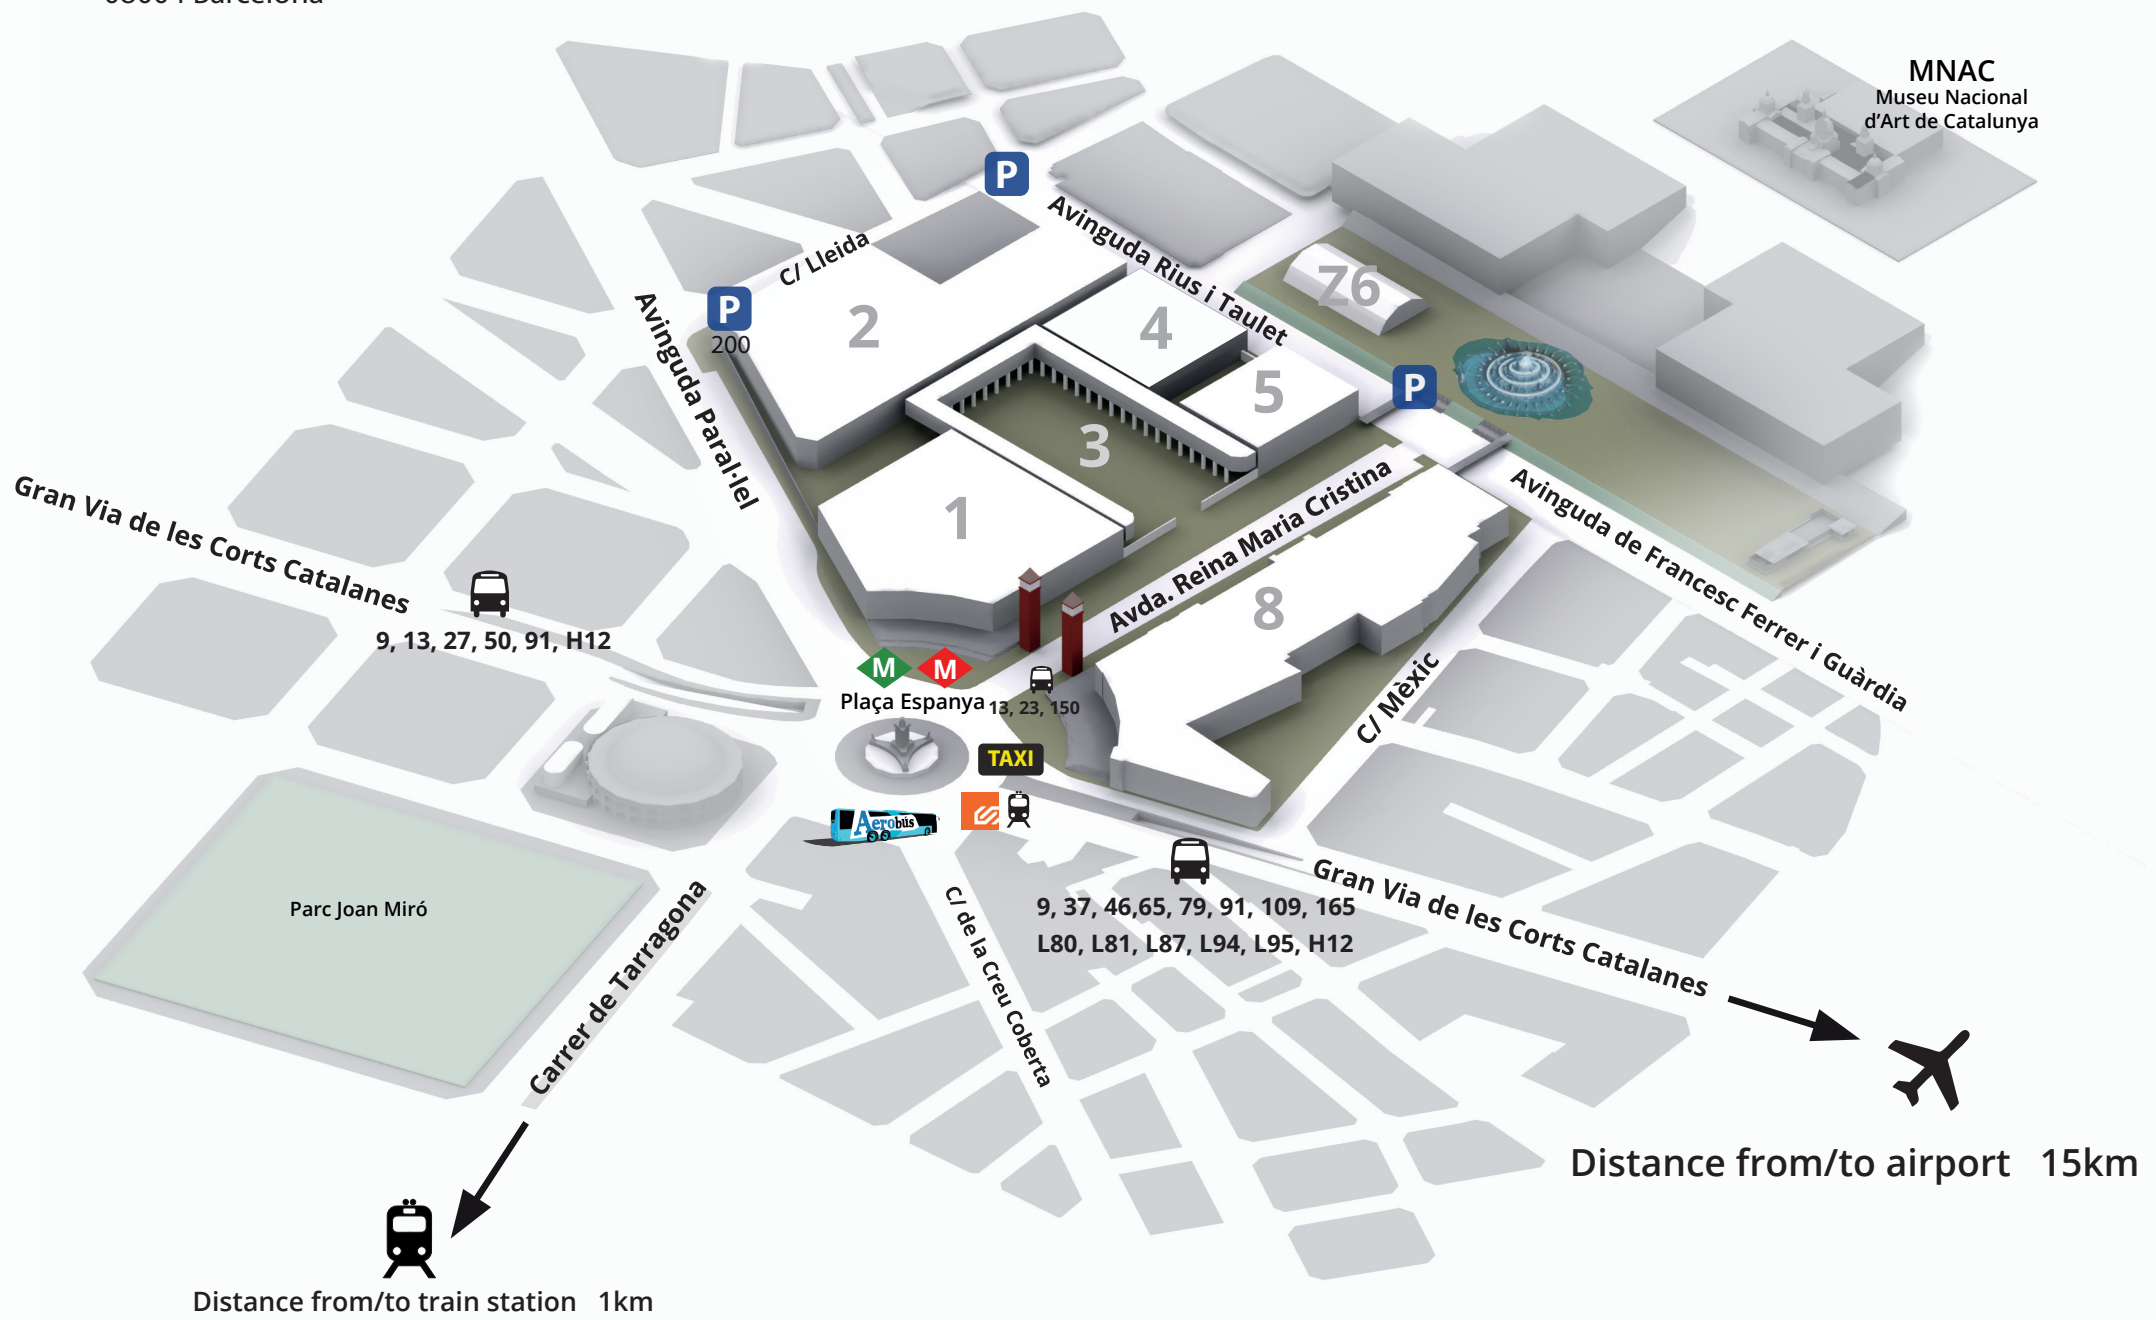

ACCESS PLAN

Address: Avda. Reina Maria Cristina s/n
08004 Barcelona

MNAC
Museu Nacional
d'Art de Catalunya

Gran Via de les Corts Catalanes
9, 13, 27, 50, 91, H12

Plaça Espanya 13, 23, 150

TAXI

9, 37, 46, 65, 79, 91, 109, 165
L80, L81, L87, L94, L95, H12

Distance from/to airport 15km

Distance from/to train station 1km

LORRY PARKING AREAS

Parking Bellvitge 24h

C/ Cami de Pau Redó L'Hospitalet de llobregat
Phone +34 617 757 929

Parking Iglesias 24h

Avda Montanyans s/n Barcelona
Phone +34 93 425 0031

LOGISTIC AREA SOT DEL MIGDIA

GPS 41°21'34.7"N 2°08'58.3"E

Google Map click here

<https://goo.gl/maps/9BErhD7ZUJQ2>

Sot del Migdia

ROAD ACCESS

METRO LINES